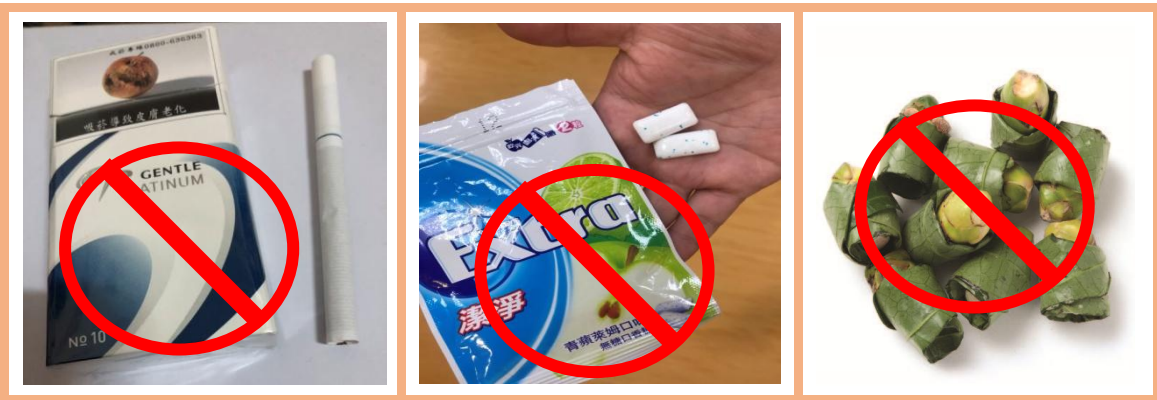

手術前注意事項

手術衣穿著方式：開口在背後，裡面不可穿衣服及內衣、褲

禁食後不可吃的食物：

須移除物品：隱形眼鏡、活動假牙、飾品、手錶、不可彩妝。